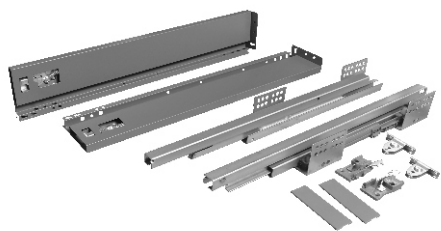

Тандембокс с доводчиком (высота 88мм.)
(серый)

Размер	Артикул
400мм.	301438
450мм.	301439
500мм.	301441