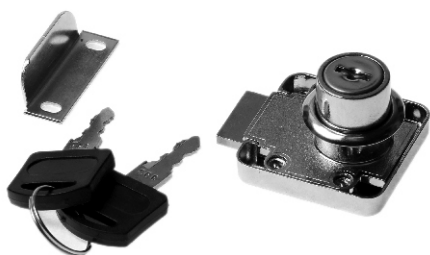

Замок 19x22
(хром)

арт. 2289