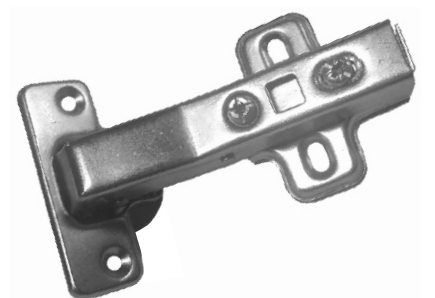

арт. 2316

Петля мебельная 110° с доводчиком
(накладная)

арт. 4571

Петля мебельная 110° с доводчиком
(полунакладная)

арт. 2314

Петля мебельная 110° с доводчиком
(вкладная)

арт. 2311

Петля мебельная 110° с доводчиком
и 3D регулировкой
(накладная)

арт. 301279

Петля мебельная 110° с регулировкой доводчика
и 3D регулировкой
(накладная)

арт. 301280

Петля мебельная 30°
(накладная)

арт. 2302

Петля мебельная 45°
(накладная)

арт. 5298

Петля мебельная 45° с доводчиком
(накладная)

арт. 5271

Петля мебельная быстросъемная 45°
с доводчиком
(накладная)

арт. 8611

Петля мебельная быстросъемная 45°
с доводчиком и 3D регулировкой
(накладная)

арт. 301278

Петля мебельная 90° для фальшпанели
(накладная)