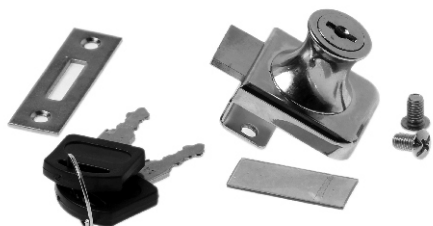

Замок 138
(хром)

арт. 2286

Замок 19x22
(хром)

арт. 2289

Замок 19x22мм. с защелкой
(хром)

арт. 2290

Замок для стекла
(хром)

арт. 2292