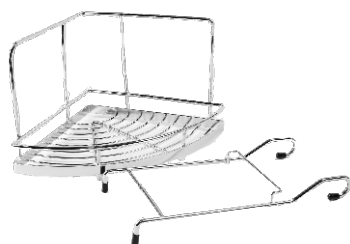

арт. 4564

Полка многоцелевая
2 яруса
(хром)

арт. 4569

Полка угловая
2 яруса
(хром)

арт. 4530

Полка угловая
(хром)

арт. 4565

Полка многоцелевая
с держателем для бумажного полотенца
(хром)