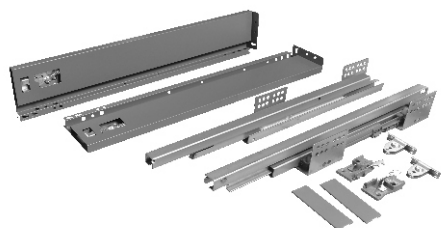

Тандембокс с доводчиком (высота 152мм.)
(серый)

Размер	Артикул
400мм.	301445
450мм.	301446
500мм.	301447