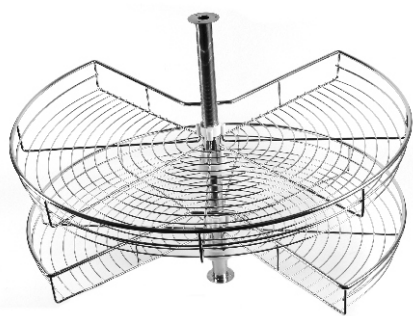

Размер	Артикул
150мм.	6897
200мм.	6898

Карусель 3/4