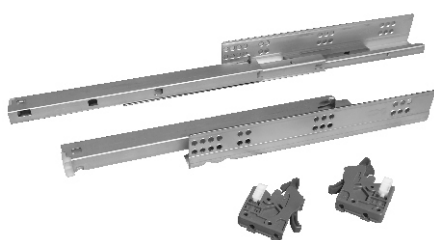

Направляющие скрытого монтажа с Push to Open

Размер	Артикул
350мм.	301434
400мм.	301435
450мм.	301436
500мм.	301437

Тандембокс с доводчиком (высота 88мм.)
(серый)

Размер	Артикул
400мм.	301438
450мм.	301439
500мм.	301441