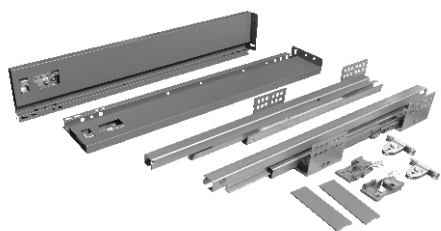

Направляющие скрытого монтажа с Push to Open

Размер	Артикул
350мм.	301434
400мм.	301435
450мм.	301436
500мм.	301437

Тандембокс с доводчиком (высота 88мм.)
(серый)

Размер	Артикул
400мм.	301438
450мм.	301439
500мм.	301441