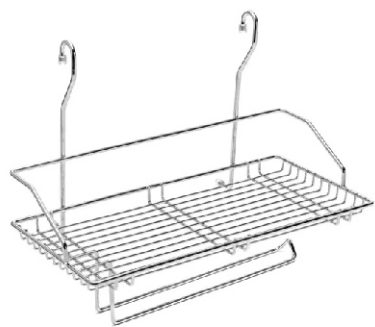

арт. 4564

Полка многоцелевая
2 яруса
(хром)

арт. 4569

Полка угловая
2 яруса
(хром)

арт. 4530

Полка угловая
(хром)

арт. 4565

Полка многоцелевая
с держателем для бумажного полотенца
(хром)