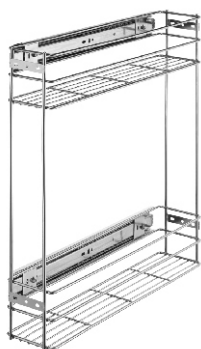

Механизм выкатной 2-х ярусный
(боковое крепление)